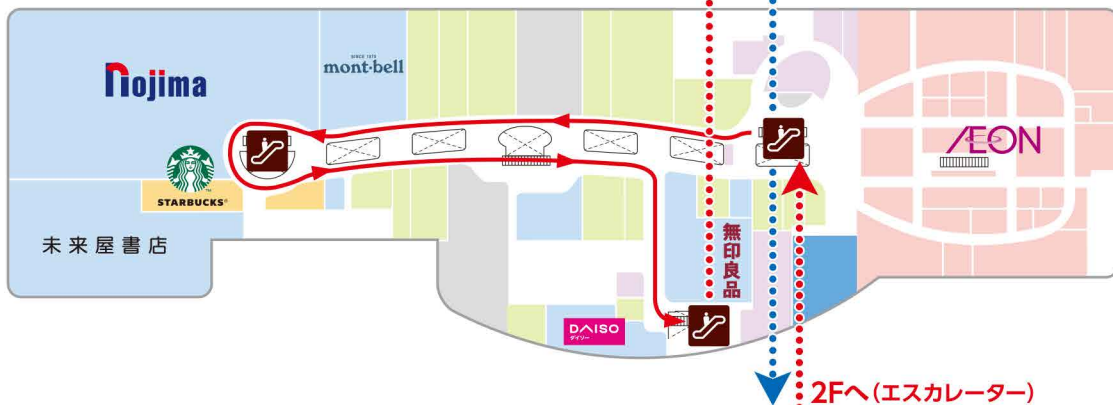

# イオンモール日の出 ウォーキングコース

コースは1周約1300m!

3F

2F

1F